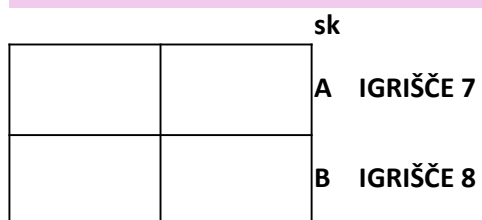

OŠ A.T.Linhart VELIKA TELOVADNICA