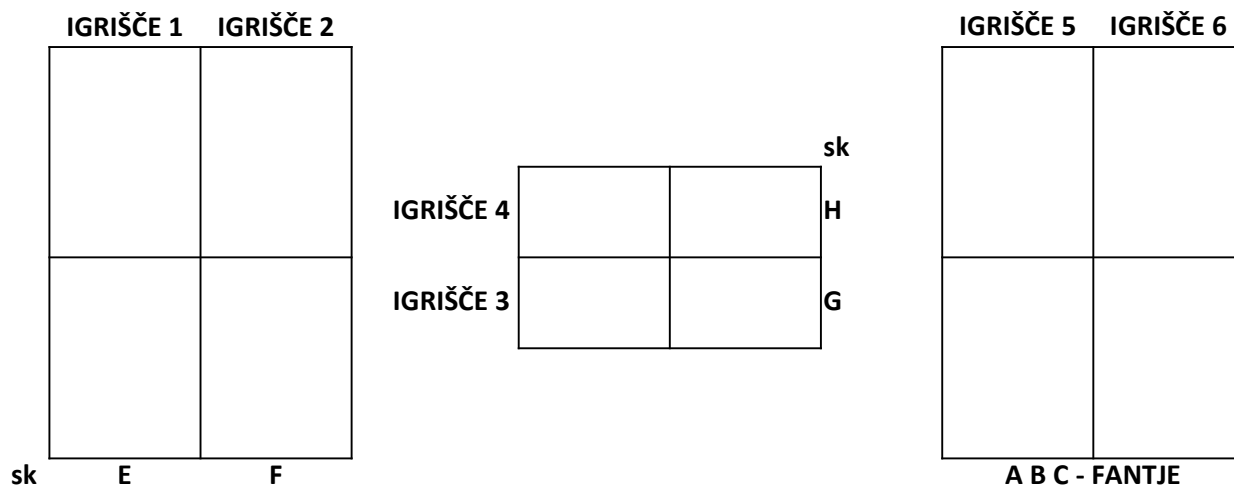

Razpored igrišč in skupine na igriščih

SGTŠ