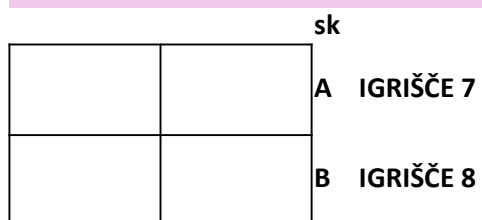

SGTŠ

SKUPINA A
OK TRIGLAV KRANJ
PROCHROM RADOVLJICA
ŠD BRASLOVČE

SKUPINA B
ŠD BREZOVICA
CALCIT VOLLEY
SIP ŠEMPETER

SKUPINA C
OK ŽUŽEMBERK
OK ČRNUČE
OK ŠOŠTANJ TOPOLŠICA

IGRIŠČE 5	
8:30	OK TRIGLAV : PROCHROM RADOVLJICA
9:15	OK ŽUŽEMBERK : OK ČRNUČE
10:00	ŠD BREZOVICA : SIP ŠEMPETER
10:45	PROCHROM RADOVLJICA : ŠD BRASLOVČE
11:30	OK ČRNUČE : OK ŠOŠTANJ TOPOLŠICA
12:15	2B : 3C = zm. BC
13:00	1C : zm. AB = D
13:45	1A : zm. BC = E

IGRIŠČE 6	
	ŠD BREZOVICA : CALCIT VOLLEY
	OK TRIGLAV : ŠD BRASLOVČE
	OK ŽUŽEMBERK : OK ŠOŠTANJ TOPOLŠICA
	CALCIT VOLLEY : SIP ŠEMPETER
	2A : 3B = zm. AB
	2C : 3A = zm. CA
	1B : zm. CA = F

SGTŠ	
FINALNI TURNIR	
16:00	E : F
16:45	E : D
17:30	F : D

Razpored igrišč in skupine na igriščih

SGTŠ

OŠ A.T.Linhart VELIKA TELOVADNICA

OŠ - PRIZIDEK