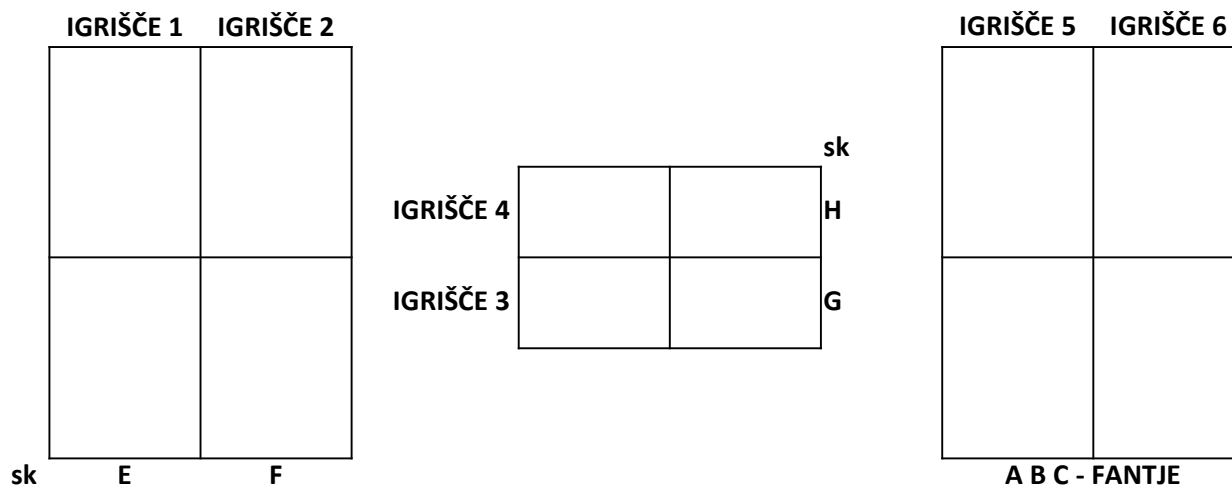

Razpored igrišč in skupine na igriščih

SGTŠ